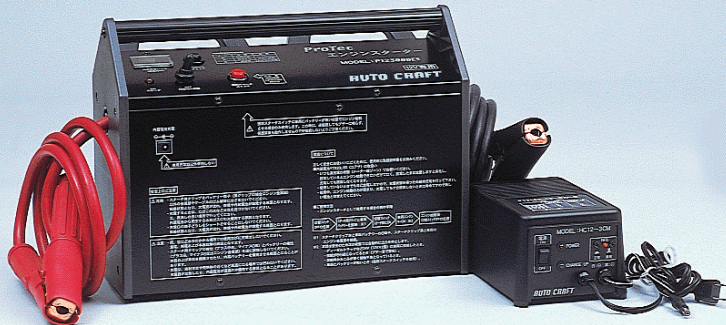

AUTO CRAFT

エンジンスターター

P123000ES

特 長

- ☆ 車輛側のバッテリー残電圧を感知し P123000ES 内蔵バッテリーの電圧を出力します！
- ☆ 従って、逆接続、ショート状態では出力しない安全設計です！
- ☆ 誤って 24V 車に接続した場合も出力しません！
- ☆ 電圧メーターにて、内蔵バッテリーの残容量が解ります！
- ☆ スイッチの切り忘れ防止として、車輛との接続は 30 分で自動的に遮断します！
- ☆ 奥行きを抑えたスリム設計！ ロードサービスに最適です！
- ☆ 12V バッテリー搭載のガソリン車、ディーゼル車が対象となります！
- ☆ 付属の充電器は、維持充電機能付です。内蔵バッテリーを常に満充電に保ちます！